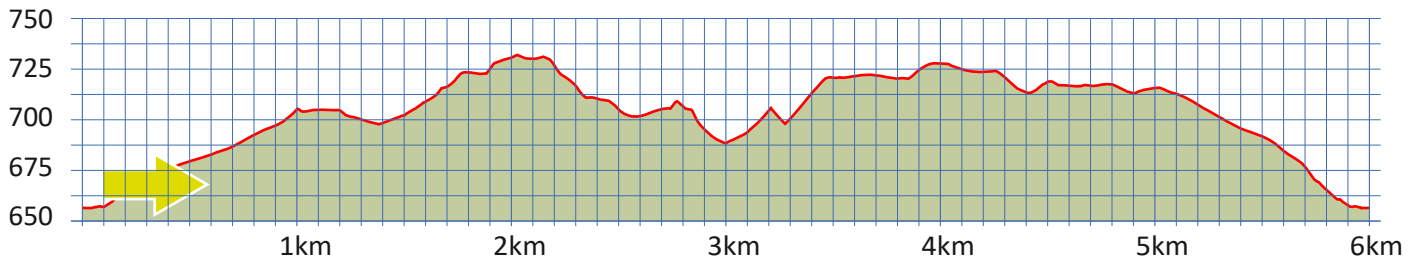

WASSBERG

7

8126 ZUMIKON

m.ü.M.

Forchbahnstation Zumikon

Haltestelle Dorfplatz

Tiefgarage Dorfplatz

Restaurant Wassberg

Forchdenkmal

Bergpanorama