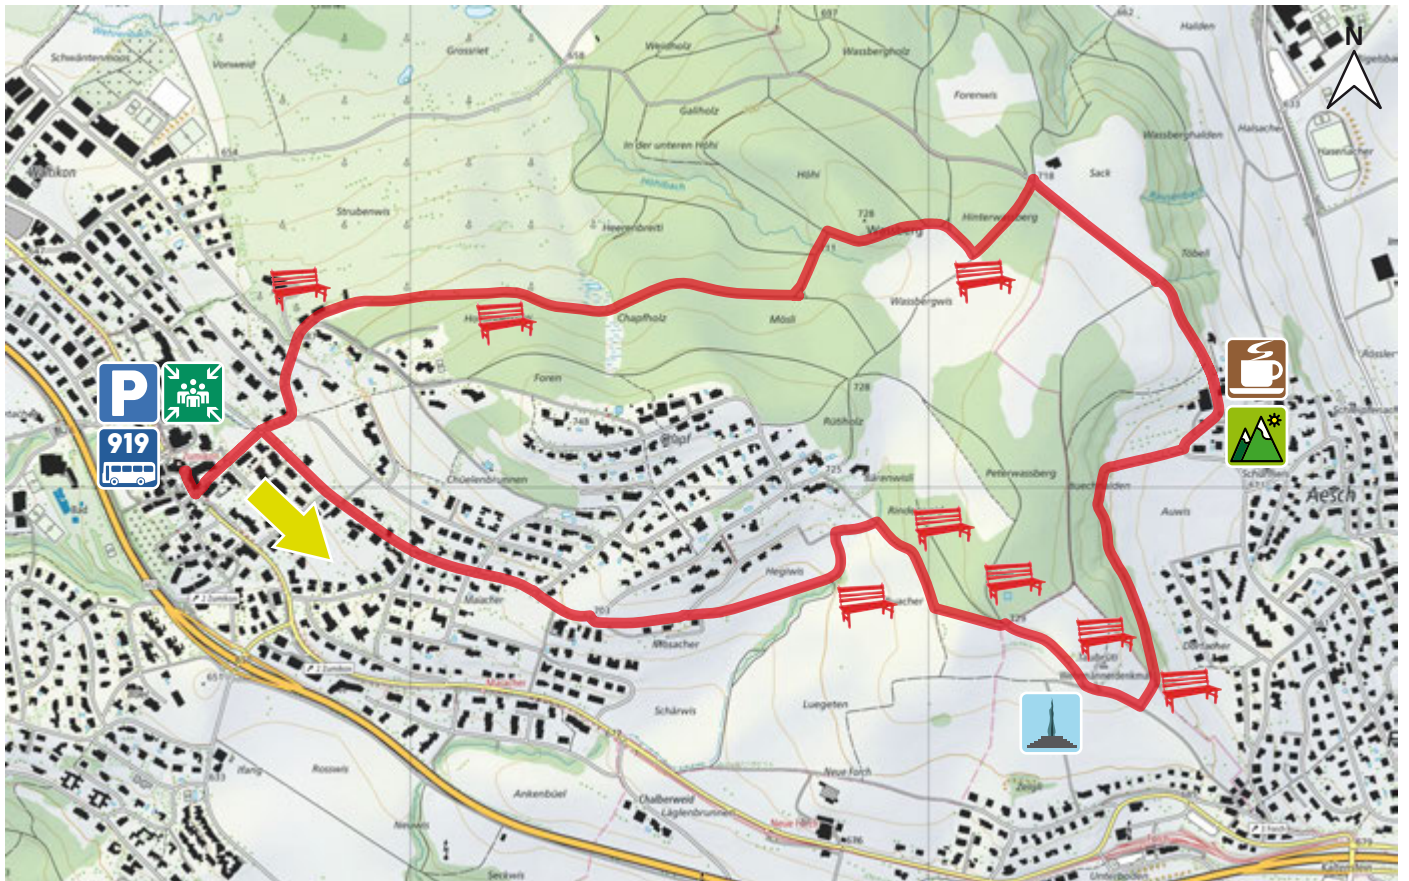

WASSBERG

7

8126 ZUMIKON

m.ü.M.

Forchbahnstation Zumikon

Haltestelle Dorfplatz

Tiefgarage Dorfplatz

Restaurant Wassberg

Forchdenkmal

Bergpanorama